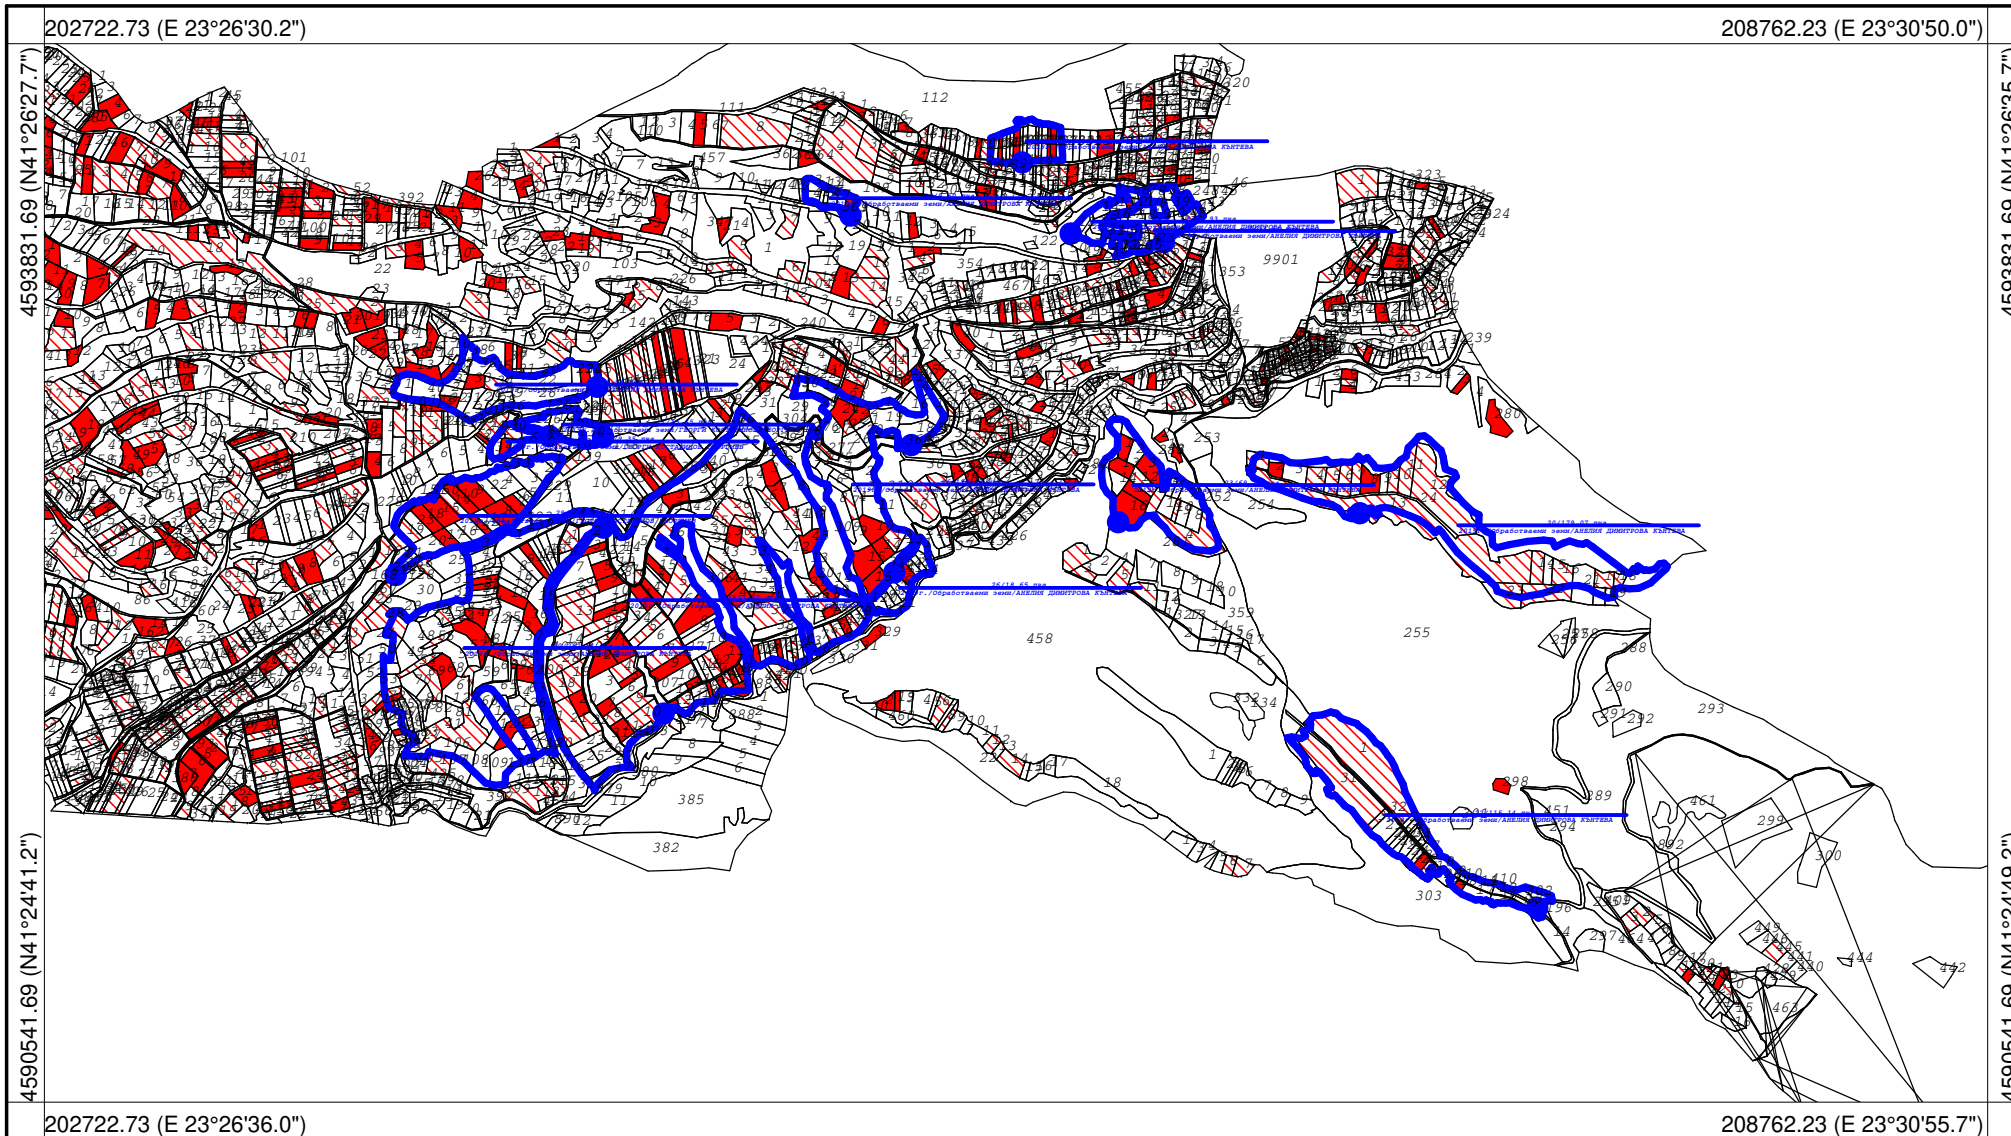

Землище: с. Яново

Координатна система: **WGS84 (UTM), 35N**
Картна подложка:
Актуалност на данните: г.
Дата на отпечатване: **03.09.2018 г.**

Мащаб **1:23500**
1 см = 235 м

Картен лист: **1/1**