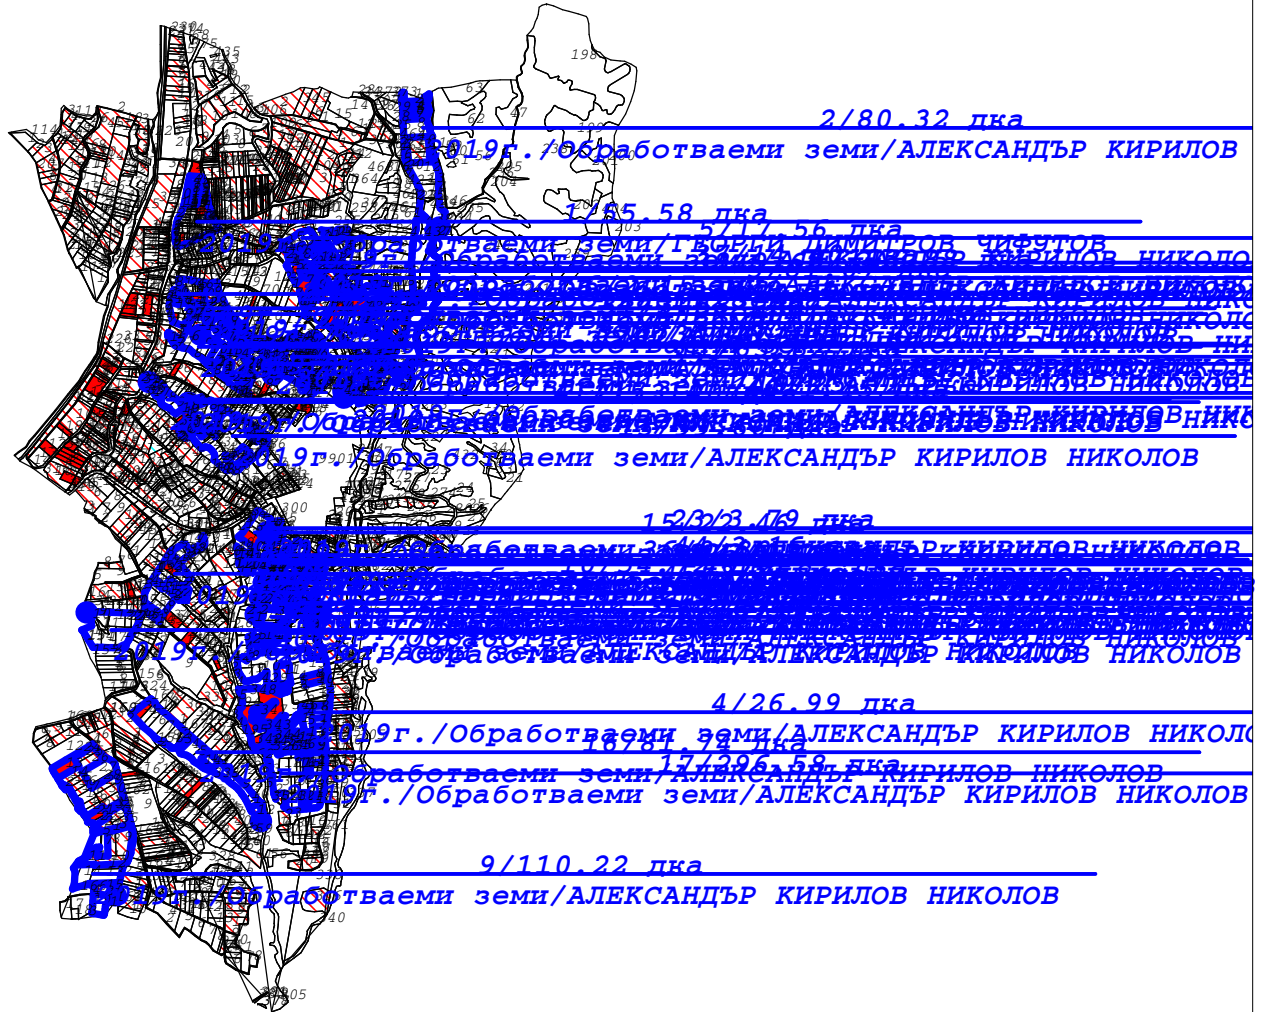

Землище: с. Хърсово

Утвърдил: _____

191945.41 (E 23°18'37.0")

203510.41 (E 23°26'54.8")

4599084.95 (N41°29'03.1")

4599084.95 (N41°29'18.8")

4592784.95 (N41°25'39.2")

4592784.95 (N41°25'54.9")

191945.41 (E 23°18'48.6")

203510.41 (E 23°27'05.9")

Координатна система: **WGS84 (UTM), 35N**
Картна подложка:
Актуалност на данните: **24.08.2018-24.08.2018 г.**
Дата на отпечатване: **03.09.2018 г.**

Изработил: _____