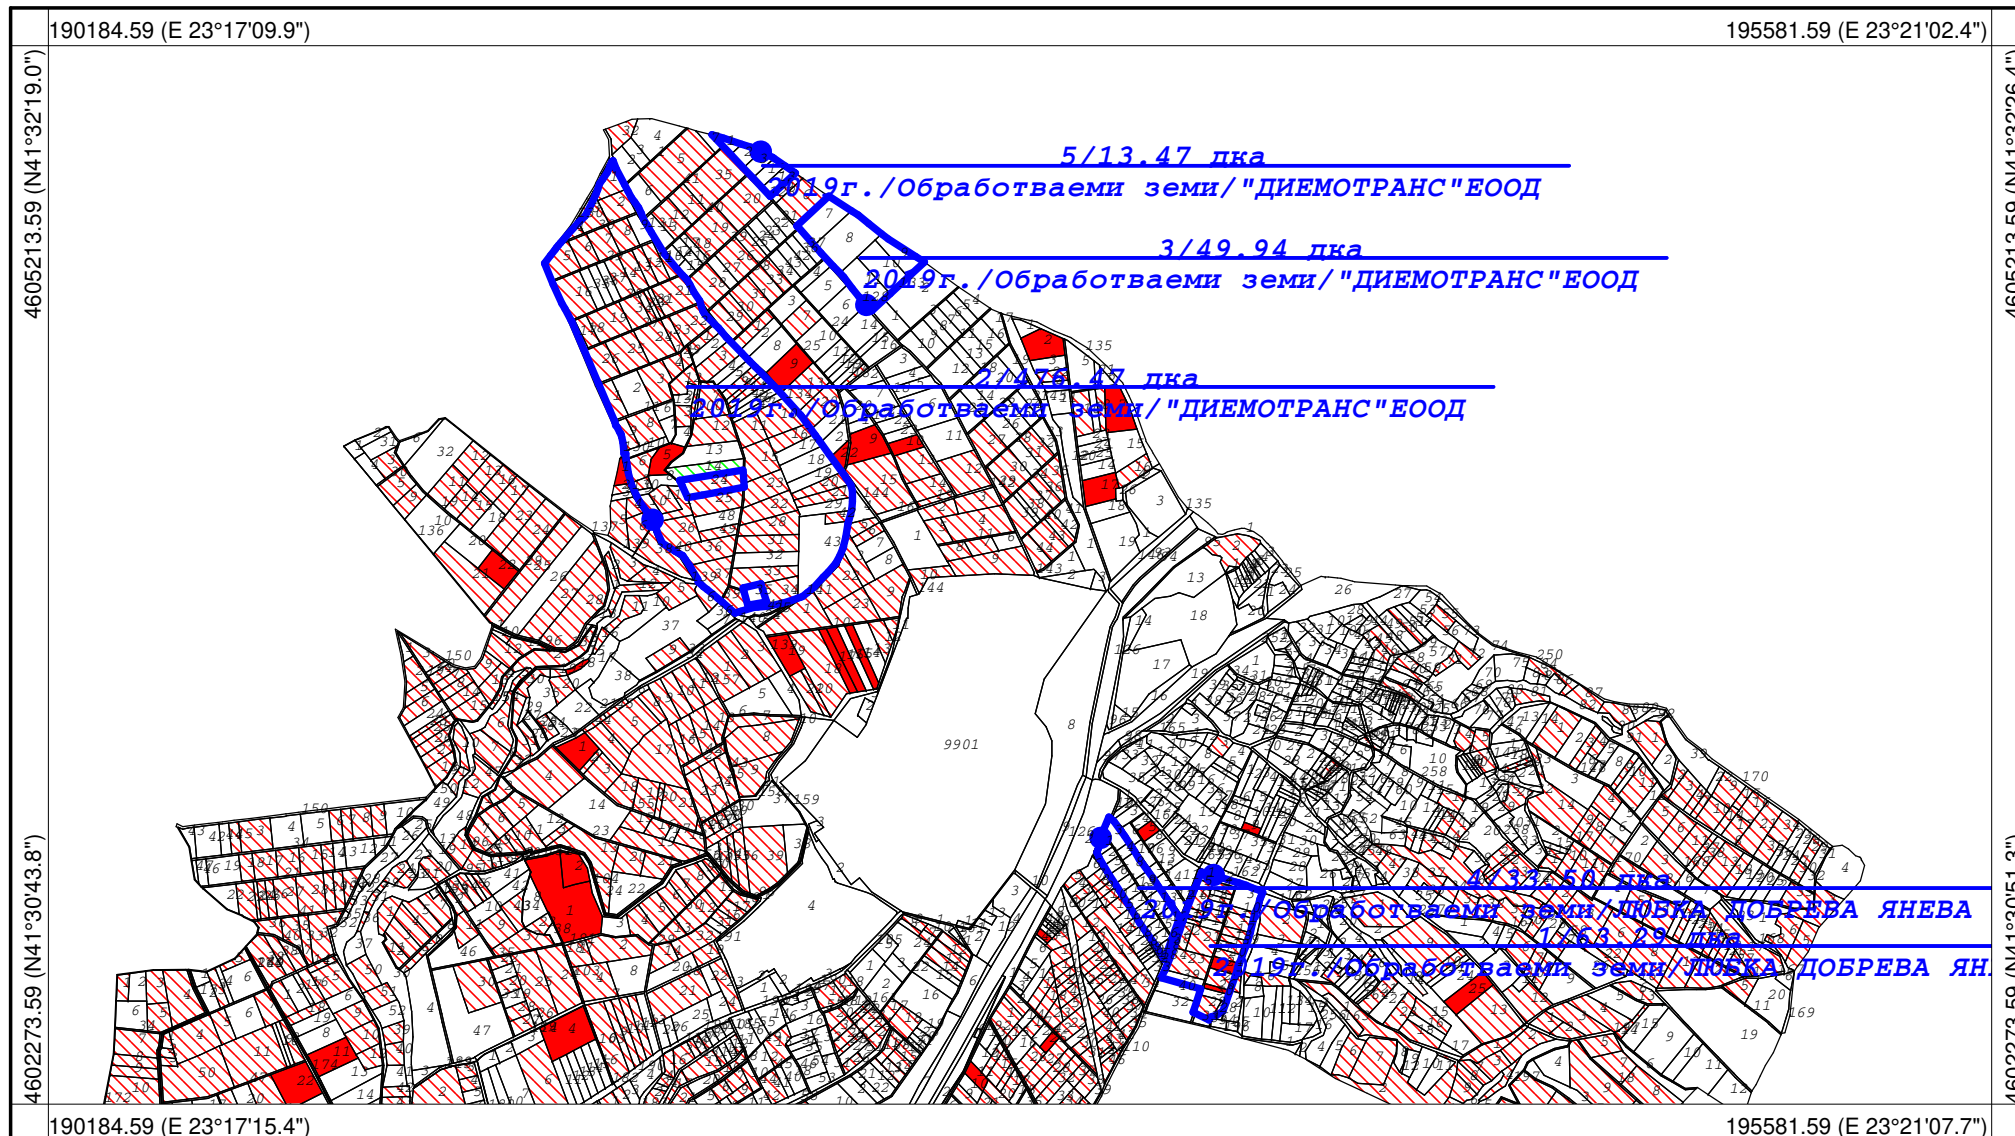

### Землище: с. Склаве

Координатна система: **WGS84 (UTM), 35N**

Картна подложка:

Актуалност на данните: **23.08.2018-23.08.2018 г.**

Дата на отпечатване: **03.09.2018 г.**

Мащаб **1:21000**

1 см = 210 м

Картен лист: **1/1**