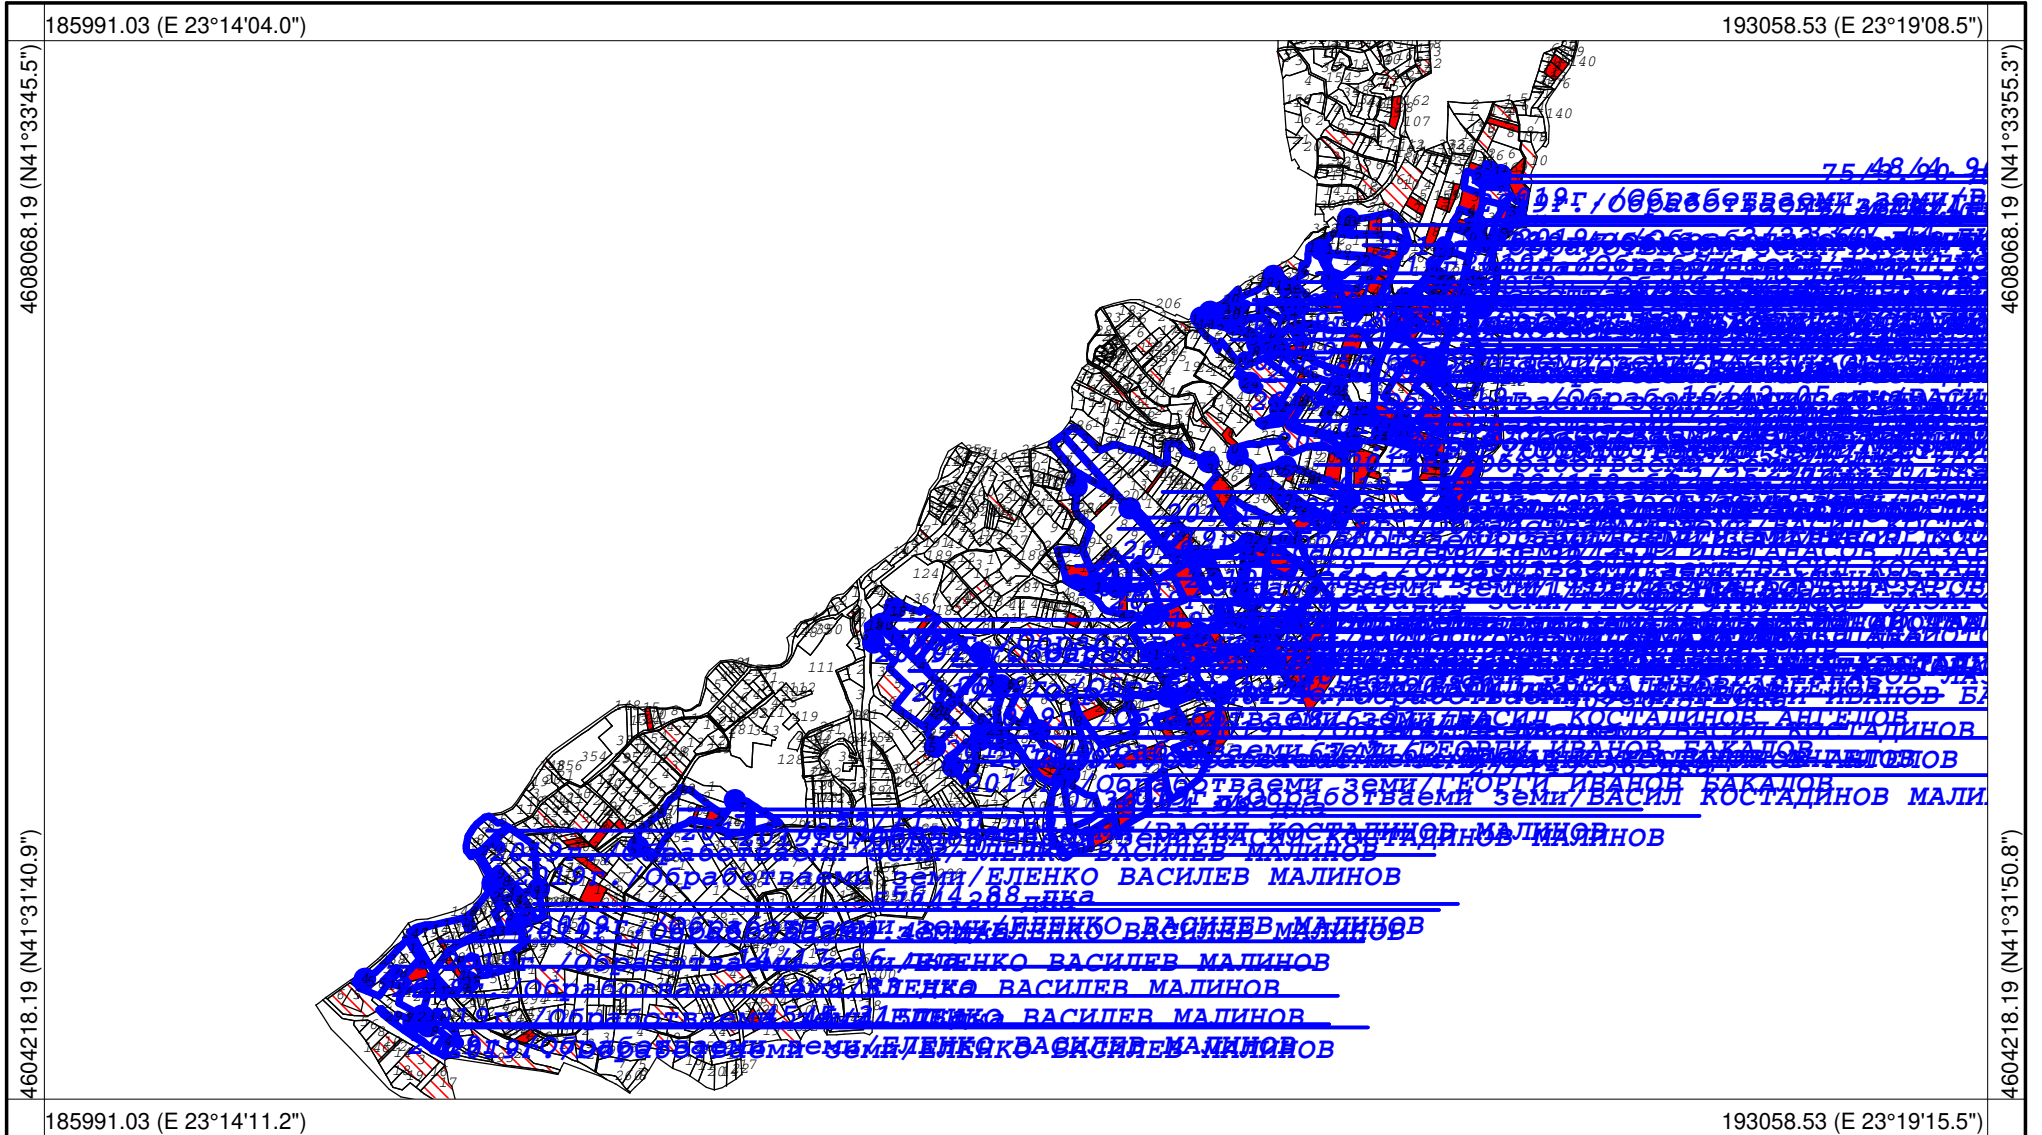

Землище: с. Поленица

Координатна система: **WGS84 (UTM), 35N**
Картна подложка:
Актуалност на данните: **23.08.2018-23.08.2018 г.**
Дата на отпечатване: **03.09.2018 г.**