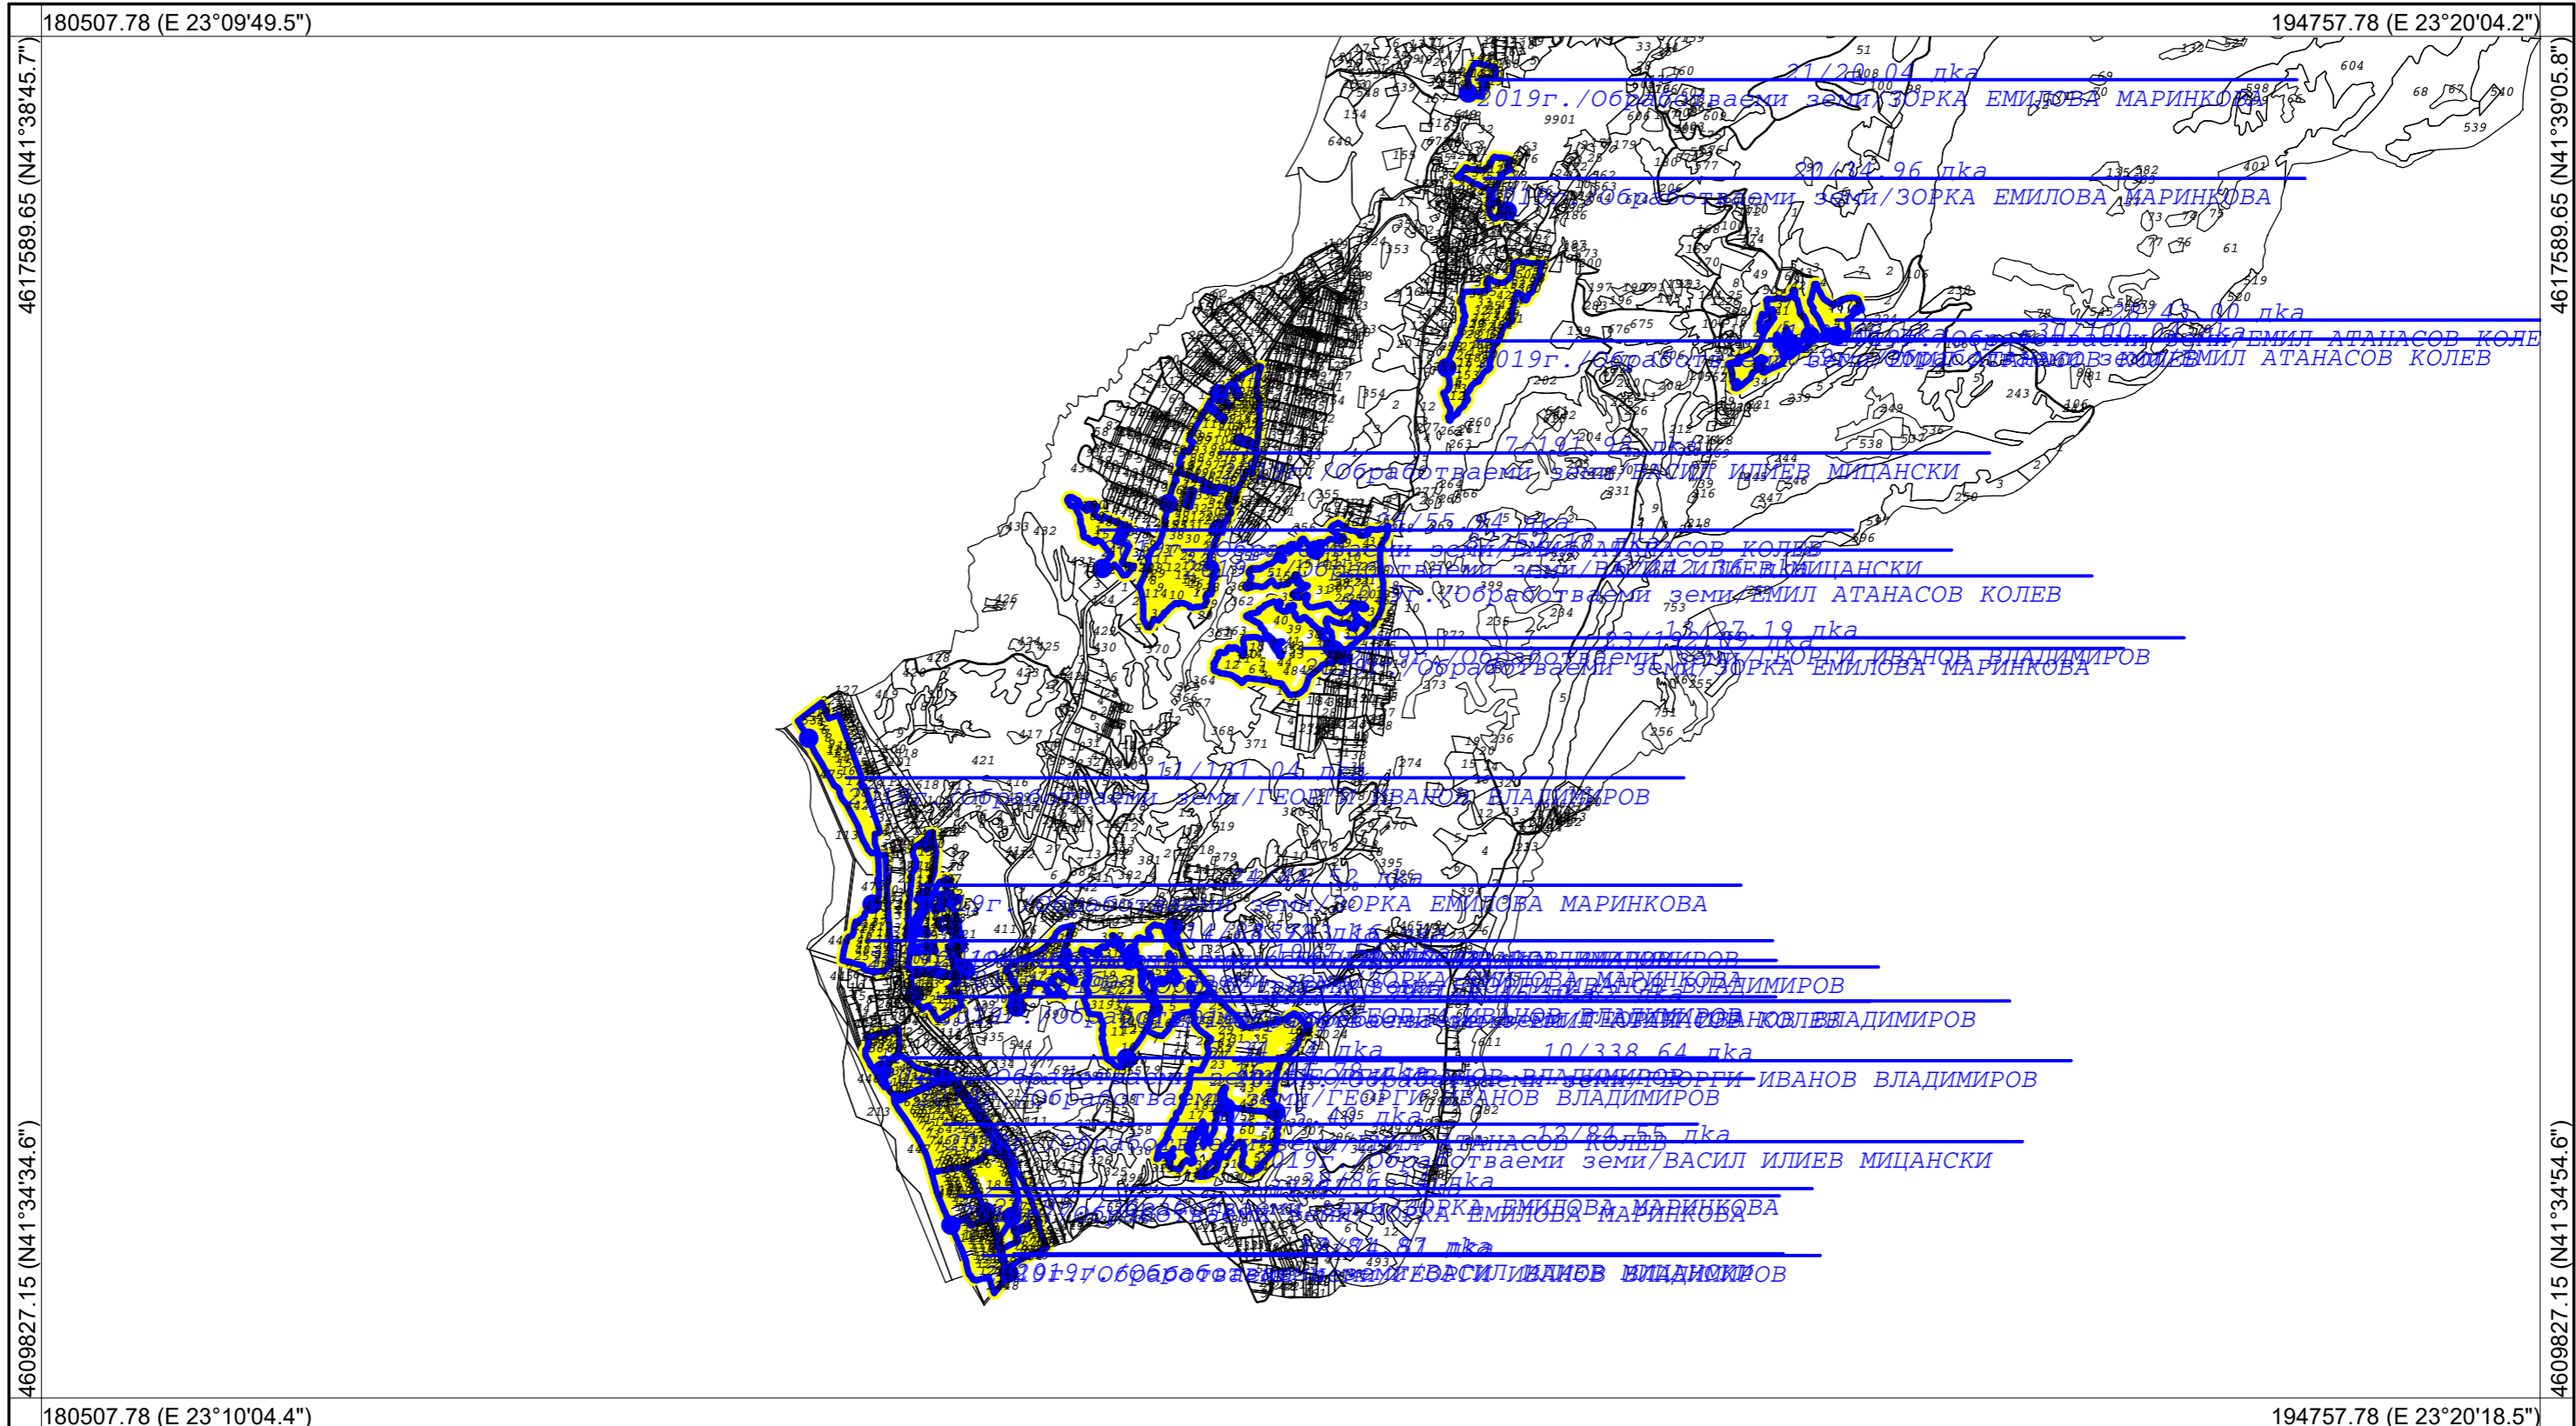

Землище: с. Пlosки

Координатна система: WGS84 (UTM), 35N

Картна подложка:

Актуалност на данните: 24.08.2018-24.08.2018 г.

Дата на отпечатване: 24.08.2018 г.

Мащаб 1:37500

1 cm = 375 m

0 375 750 1125 1500 1875