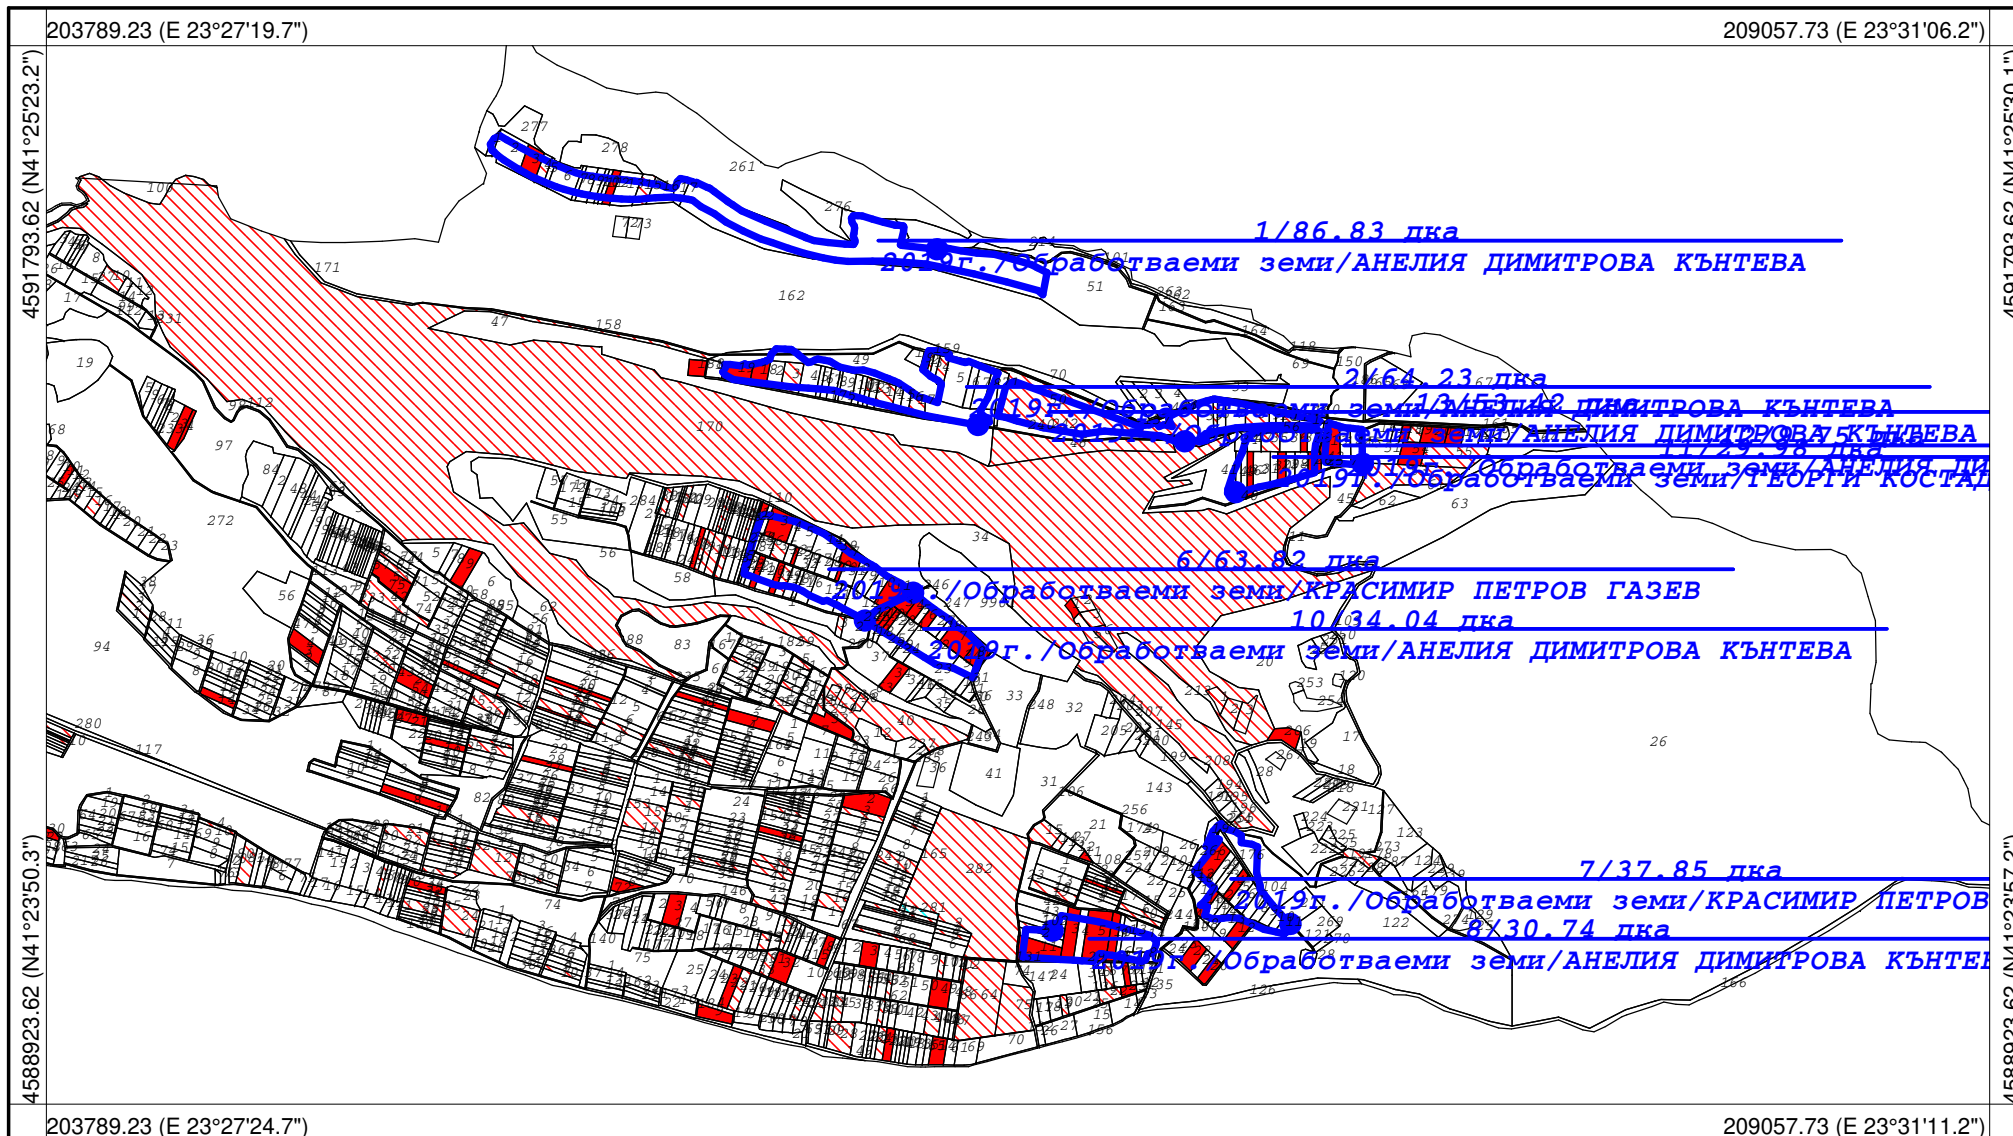

### Землище: с. Лехово

Координатна система: **WGS84 (UTM), 35N**  
Картна подложка:  
Актуалност на данните: **23.08.2018-23.08.2018 г.**  
Дата на отпечатване: **03.09.2018 г.**

Мащаб **1:20500**  
1 см = 205 м

0 205 410 615 820 1025

Картен лист: **1/1**