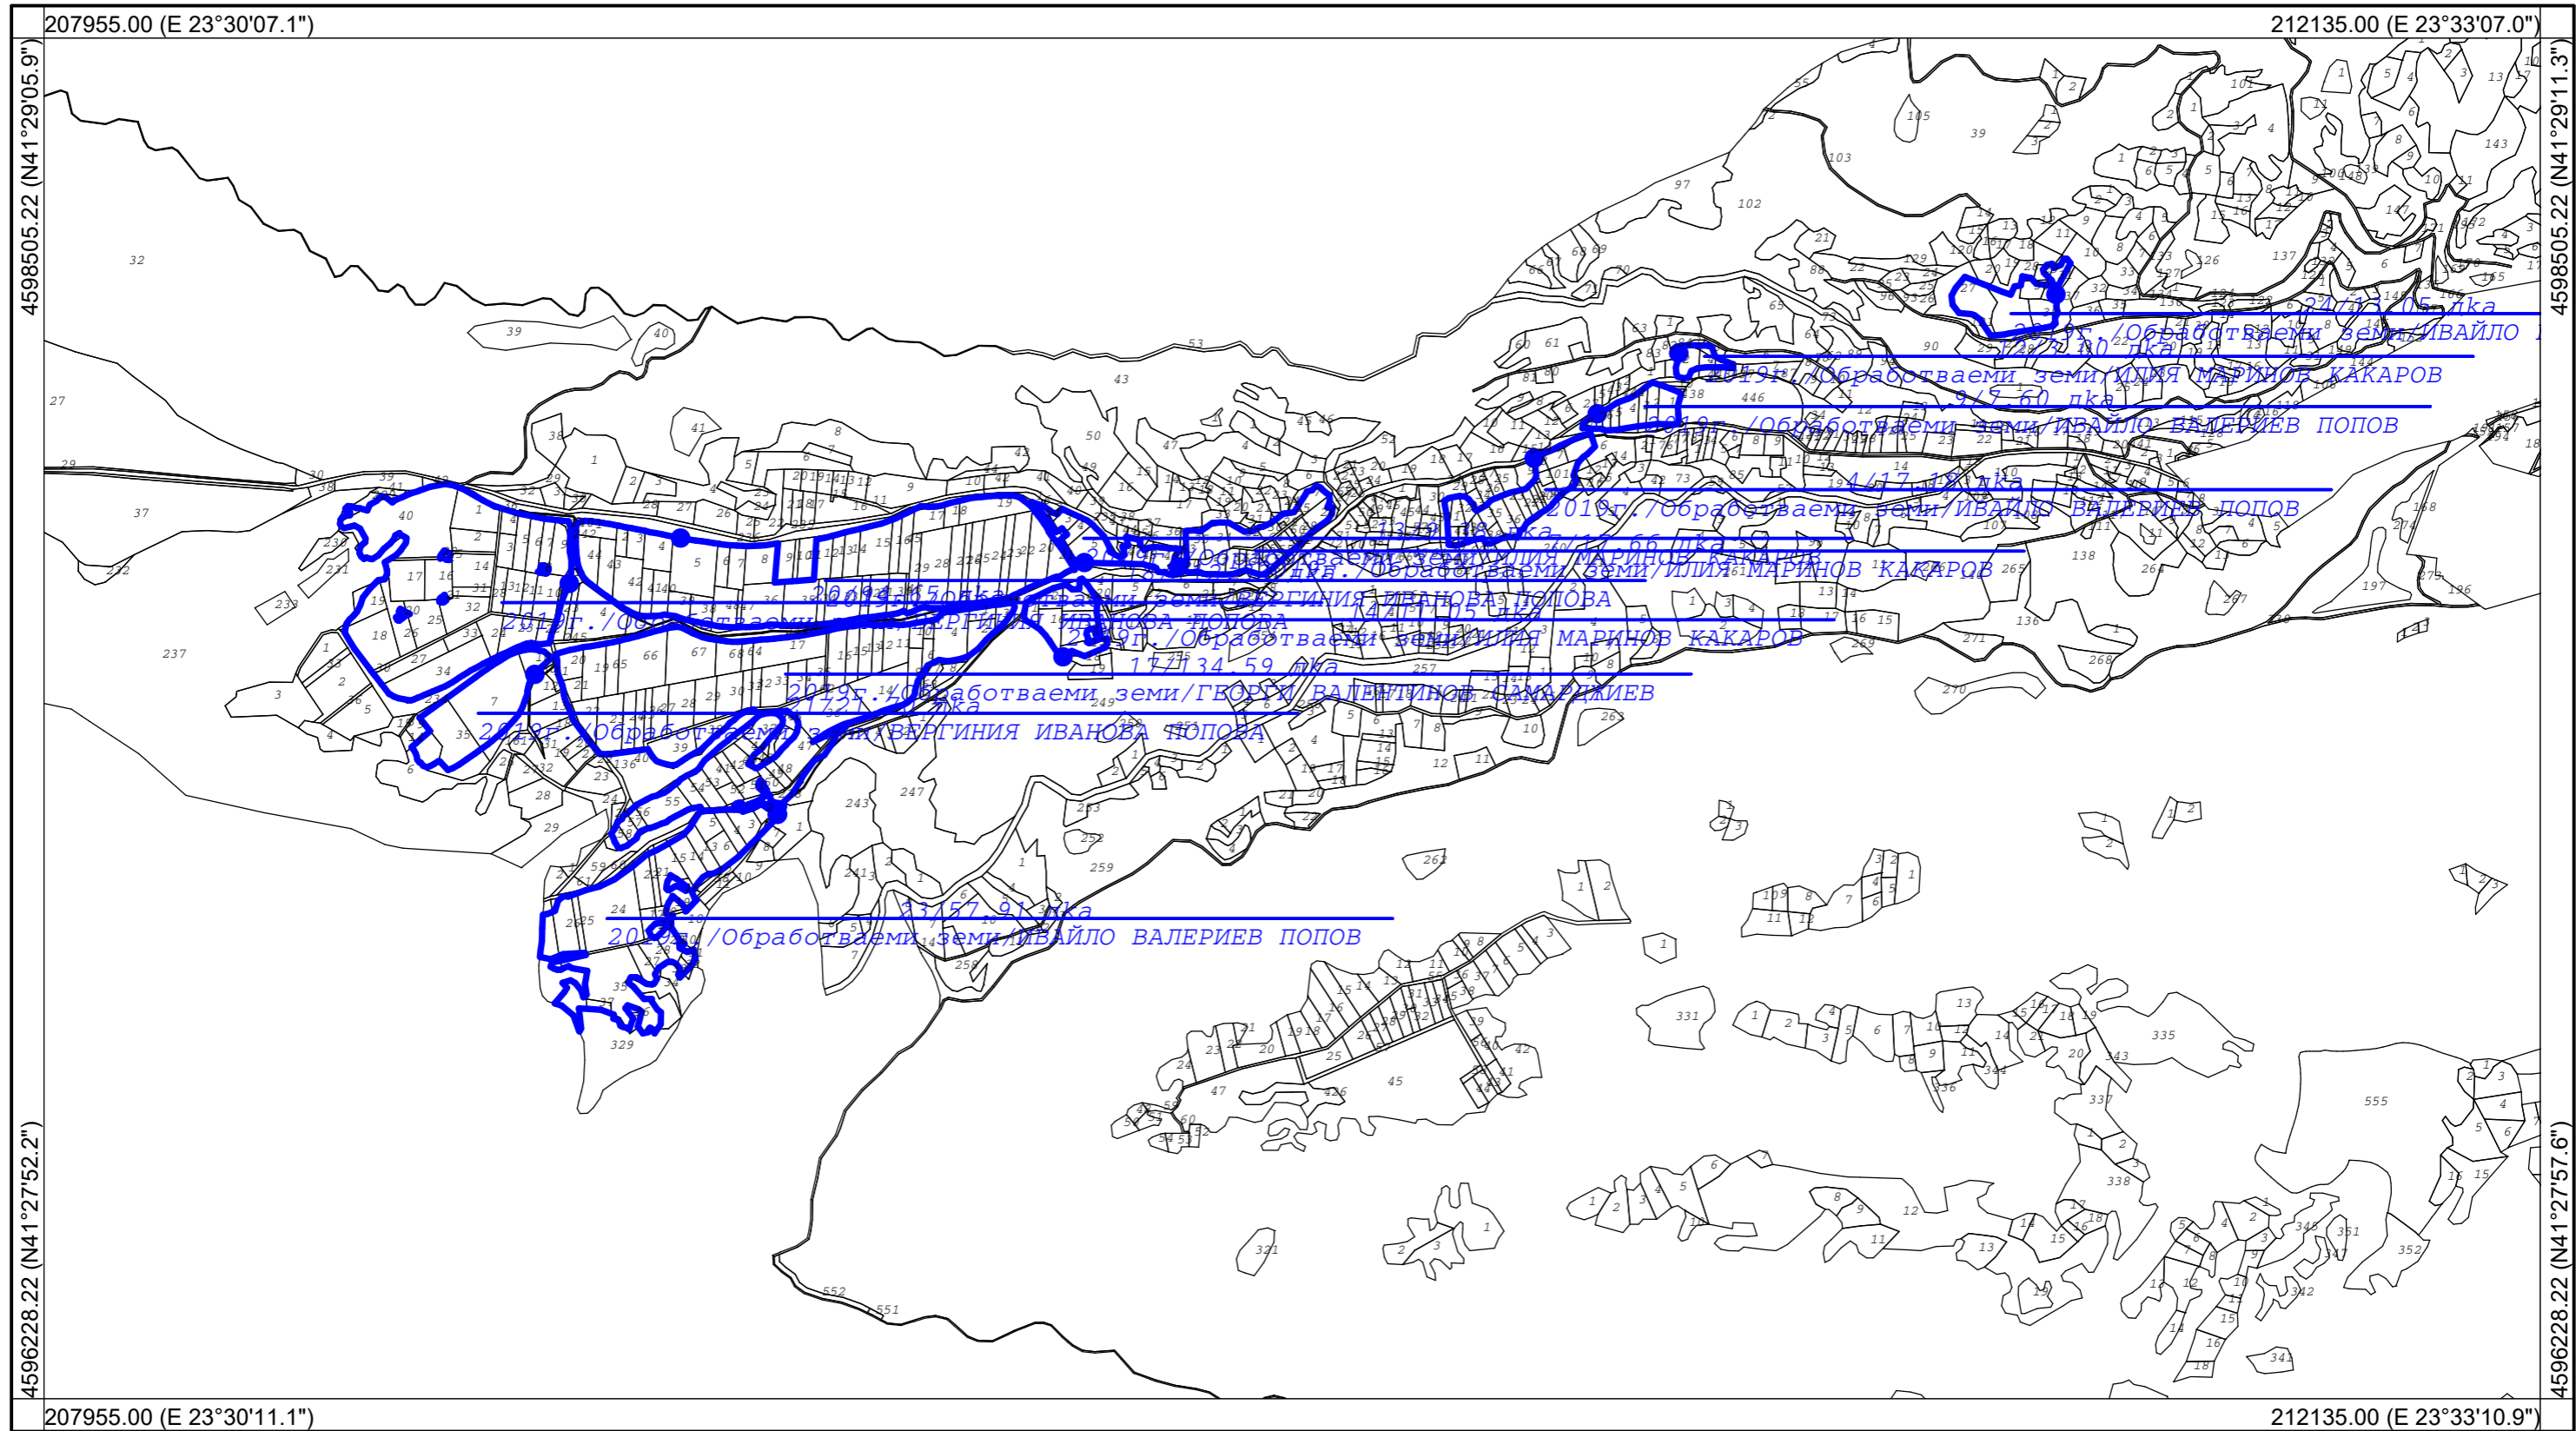

Землище: с. Бельово

Координатна система: **WGS84 (UTM), 35N**
Картна подложка:
Актуалност на данните: **25.08.2018-25.08.2018 г.**
Дата на отпечатване: **25.08.2018 г.**

Изработил: _____